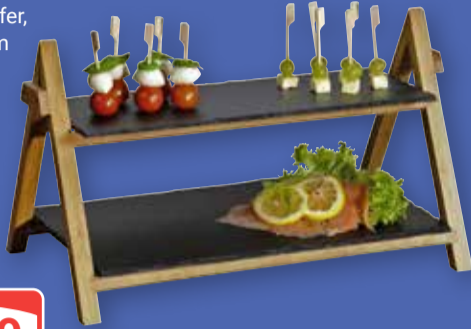

ab **4⁹⁹**
8^{95*}

ECHTWERK®

Etagere
Bambus/Schiefer, 41 x 24 x 27 cm

12⁹⁹
34^{99*}

KESPER®
KITCHEN AND HOME

Teller-Serie Midnight
Porzellan, schwarz, Dessertteller, Ø 20 cm: **1.49** (11.99*), Speiseteller, Ø 26 cm: **1.99** (13.99*) oder Platte, Ø 30 cm: **3.49** (19.99*)