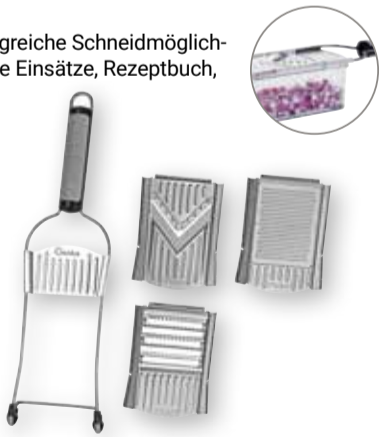

**Party-Dekoration**  
Sie finden bei uns viele tolle Artikel für Ihre Silvesterparty

Je Artikel **1<sup>00</sup>**

**Dekoschriftzug Glück**  
Pappel, 30 x 9 x 2 cm, verschiedene Ausführungen

Je Artikel **3<sup>99</sup>**  
~~5<sup>99</sup>~~

**Multihobel**  
Edelstahl, rostfrei, umfangreiche Schneidmöglichkeiten, inkl. 3 wechselbare Einsätze, Rezeptbuch, Auffangbehälter: 550 ml und Frischhaltedeckel

**Nicer Dicer SPEED**

9-teiliges Set **19<sup>99</sup>**  
~~59<sup>95</sup>~~