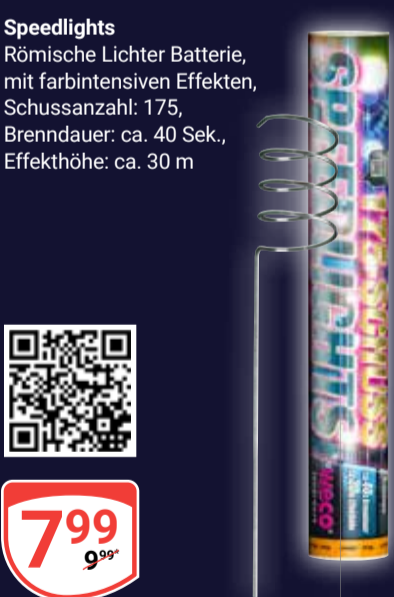

**30 Raketen Mega Rocket Selection**  
Zaubern glitzernde Highlights,  
Steighöhe: bis 90 m

30-teiliges Set  
**39<sup>99</sup>**  
59<sup>99</sup>\*

**Feuerwerks-  
verkauf vom  
28.-31.12.2024**

Alle Feuerwerks-Preise gültig bis  
31.12.24, solange der Vorrat reicht.  
Keine Abgabe an Personen  
unter 18 Jahren, ausgenommen  
Jugendfeuerwerk.

**Mighty Rocketshow**  
Raketenpaket

**7<sup>99</sup>**  
9<sup>99</sup>\*

**Speedlights**  
Römische Lichter Batterie,  
mit farbintensiven Effekten,  
Schussanzahl: 175,  
Brenndauer: ca. 40 Sek.,  
Effekthöhe: ca. 30 m