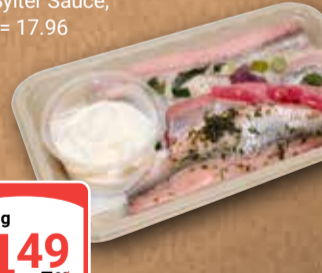

350 g
7⁹⁹
9⁰⁰

Matjesplatte
Verschiedene Matjes-Sorten,
mit Sylter Sauce,
1 kg = 17.96