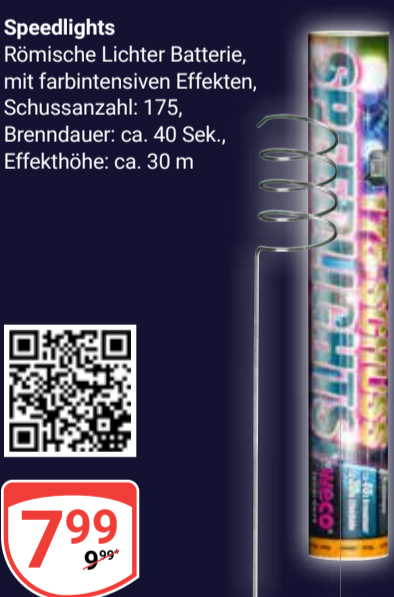

**30 Raketen Mega Rocket Selection**  
Zaubern glitzernde Highlights,  
Steighöhe: bis 90 m

30-teiliges Set  
**39<sup>99</sup>**  
59<sup>99</sup>\*

**Feuerwerks-  
verkauf vom  
28.-31.12.2024**  
Alle Feuerwerks-Preise gültig bis  
31.12.24, solange der Vorrat reicht.  
Keine Abgabe an Personen  
unter 18 Jahren, ausgenommen  
Jugendfeuerwerk.

**Mighty Rocketshow**  
Raketenpaket

**7<sup>99</sup>**  
9<sup>99</sup>\*

**Speedlights**  
Römische Lichter Batterie,  
mit farbintensiven Effekten,  
Schussanzahl: 175,  
Brenndauer: ca. 40 Sek.,  
Effekthöhe: ca. 30 m