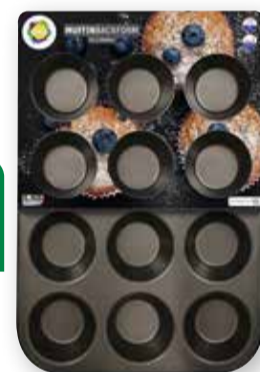

Alles für die Silvesterparty

Getränkespender
Glas, 5 l, Zapfhahn aus Edelstahl, spülmaschinengeeignet

17⁹⁹
69⁹⁵*

ECHTWERK®

Gläser-Set
Whiskygläser, 330 ml, 4er-Set: **4.99** (8.95*), Longdrinkgläser, 360 ml oder Sektgläser, 170 ml: je 6er-Set: **7.99** (21.95*)

ab **4⁹⁹**
8⁹⁵*

ECHTWERK®

Etagere
Bambus/Schiefer, 41 x 24 x 27 cm

12⁹⁹
34⁹⁹*

KESPER®
KITCHEN AND HOME

Teller-Serie Midnight
Porzellan, schwarz, Dessertteller, Ø 20 cm: **1.49** (11.99*), Speiseteller, Ø 26 cm: **1.99** (13.99*) oder Platte, Ø 30 cm: **3.49** (19.99*)

ab **1⁴⁹**
11⁹⁹*

CREATABLE

Servierplatte
Verchromt, Ø 35 cm oder oval, 46 x 34 cm: je **3.49** (5.99*) oder 53 x 32,5 cm: **5.99** (7.99*)

ab **3⁴⁹**
5⁹⁹*

APS®

Geschirreinteile Caruba
Kunststoff, verschiedene Farben, Trinkbecher, 250 ml: je **0.99** (1.79*), Schale, Ø 12,5 cm: je **1.29** (2.29*), Schüssel, Ø 23 cm: je **2.99** (4.79*), Teller tief, Ø 21 cm: je **1.49** (2.49*) oder Teller flach, Ø 26 cm: je **1.79** (2.99*)

ab **0⁹⁹**
1⁷⁹*

rotho
SWISS DESIGN

Geschenke in letzter Sekunde

Raumduft
100 ml, verschiedene Düfte: je **7.99** (11.99*) oder Emily in Paris Düfte: je **9.99** (11.99*), 1 l: 79.90-99.90

ab **7⁹⁹**
11⁹⁹*

100 ml

3-Docht-Duftkerze
Verschiedene Düfte

je Artikel **8⁹⁹**

3 Döchte

Geschenk-Set
2- bis 4-teilig, verschiedene Ausführungen: von **9.99** (10.99*) bis **12.95** (17.95*) oder **Bar-Set**
5-teilig: **29.99** (39.99*)

ab **9⁹⁹**
10⁹⁹*

Backform mit Transporthaube
Stahlblech, antihafbeschichtet, Transporthaube aus Kunststoff, zur praktischen Aufbewahrung und Mitnahme, mit Griff, rund, Ø 26 cm: **9.99** (19.99*) oder eckig: **12.99** (26.99*)

Made in Germany

ab **9⁹⁹**
19⁹⁹*

Dr. Oetker
Küchenhelfer

Herdbackblech
Stahlblech, antihafbeschichtet, 36 x 33 cm, ausziehbar bis 52 cm, extra hoch: 5 cm

Solange der Vorrat reicht

5⁹⁹
27⁹⁹*

ORIGINAL KAISER