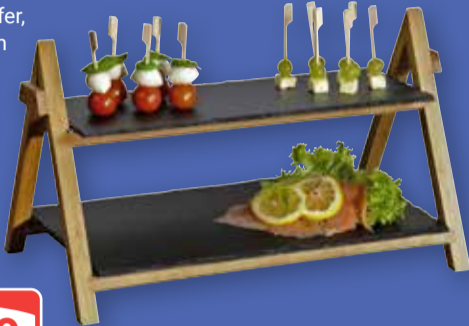

ab **4⁹⁹**
8⁹⁵*

ECHTWERK®

Etagere
Bambus/Schiefer, 41 x 24 x 27 cm

12⁹⁹
34⁹⁹*

KESPER®
KITCHEN AND HOME

Teller-Serie Midnight
Porzellan, schwarz, Dessertteller, Ø 20 cm: **1.49** (11.99*), Speiseteller, Ø 26 cm: **1.99** (13.99*) oder Platte, Ø 30 cm: **3.49** (19.99*)