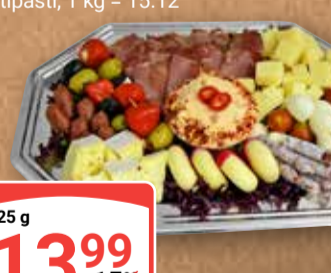

je 100 g
2²⁹

Schlemmerplatte
Platte mit Wurst, Käse und
Antipasti, 1 kg = 15.12