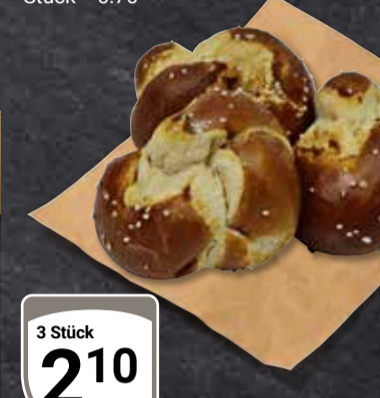

10 Stück
380

Laugenknopf
100 % Weizenmehl,
Stück = 0.70