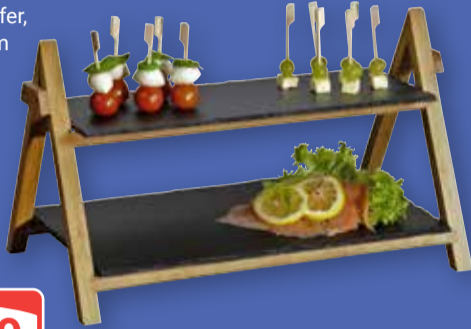

ab **4⁹⁹**
8^{95*}

ECHTWERK

Etagere
Bambus/Schiefer, 41 x 24 x 27 cm

12⁹⁹
34^{99*}

KESPER
KITCHEN AND HOME

Teller-Serie Midnight
Porzellan, schwarz, Dessertteller, Ø 20 cm: **1.49** (11.99*), Speiseteller, Ø 26 cm: **1.99** (13.99*) oder Platte, Ø 30 cm: **3.49** (19.99*)