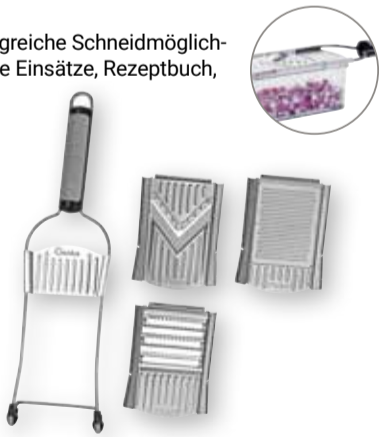

Länge: 30 cm

**Multihobel**  
Edelstahl, rostfrei, umfangreiche Schneidmöglichkeiten, inkl. 3 wechselbare Einsätze, Rezeptbuch, Auffangbehälter: 550 ml und Frischhaltedeckel

**Nicer Dicer  
SPEED**

9-teiliges Set  
**19<sup>99</sup>**  
~~59<sup>95</sup>~~