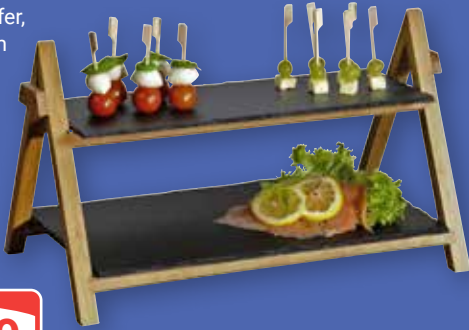

ab **4⁹⁹**
8^{95*}

ECHTWERK®

Etagere
Bambus/Schiefer, 41 x 24 x 27 cm