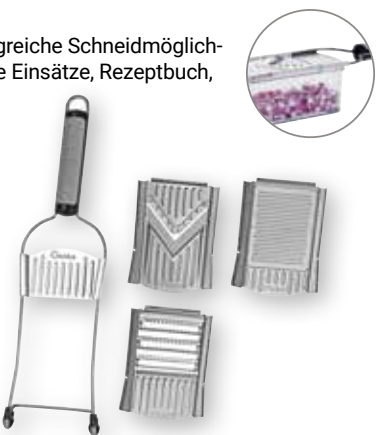

**Party-Dekoration**  
Sie finden bei uns viele tolle Artikel für Ihre Silvesterparty

Je Artikel  
**1<sup>00</sup>**

**Dekoschriftzug Glück**  
Pappel, 30 x 9 x 2 cm, verschiedene Ausführungen

Je Artikel  
**3<sup>99</sup>**  
~~5<sup>99</sup>\*~~

Länge: 30 cm

**Multihobel**  
Edelstahl, rostfrei, umfangreiche Schneidmöglichkeiten, inkl. 3 wechselbare Einsätze, Rezeptbuch, Auffangbehälter: 550 ml und Frischhaltedeckel

**Nicer Dicer  
SPEED**

9-teiliges Set  
**19<sup>99</sup>**  
~~59<sup>95</sup>\*~~