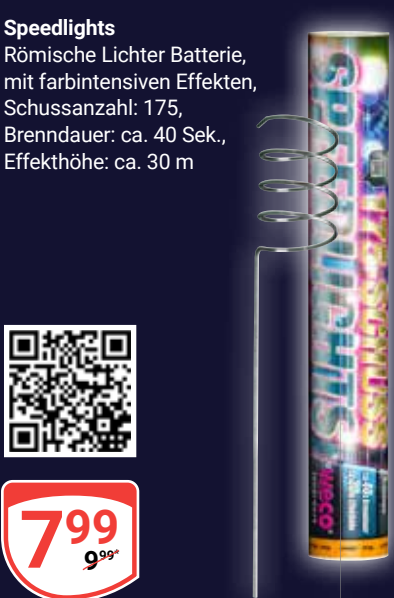

**30 Raketen Mega Rocket Selection**  
Zaubern glitzernde Highlights,  
Steighöhe: bis 90 m

30-teiliges Set  
**39<sup>99</sup>**  
59<sup>99</sup>\*

**Feuerwerks-  
verkauf vom  
28.-31.12.2024**  
Alle Feuerwerks-Preise gültig bis  
31.12.24, solange der Vorrat reicht.  
Keine Abgabe an Personen  
unter 18 Jahren, ausgenommen  
Jugendfeuerwerk.

**Mighty Rocketshow**  
Raketenpaket

**7<sup>99</sup>**  
9<sup>99</sup>\*

**Speedlights**  
Römische Lichter Batterie,  
mit farbintensiven Effekten,  
Schussanzahl: 175,  
Brenndauer: ca. 40 Sek.,  
Effekthöhe: ca. 30 m