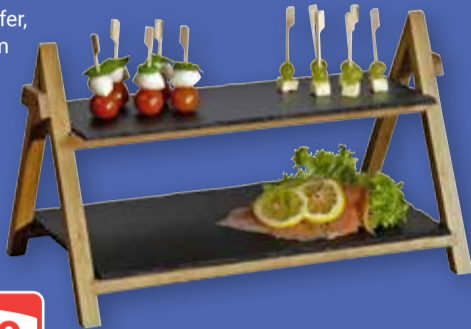

17⁹⁹
69⁹⁵*

ECHTWERK®

Gläser-Set
Whiskygläser, 330 ml, 4er-Set: **4.99** (8.95*), Longdrinkgläser, 360 ml oder Sektgläser, 170 ml: je 6er-Set: **7.99** (21.95*)

ab **4⁹⁹**
8⁹⁵*

ECHTWERK®

Etagere
Bambus/Schiefer, 41 x 24 x 27 cm