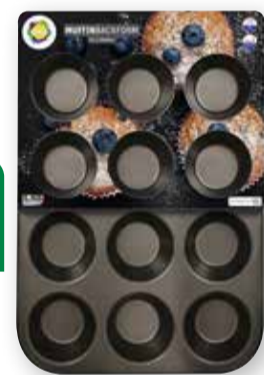

Alles für die Silvesterparty

Getränkespender
Glas, 5 l, Zapfhahn aus Edelstahl, spülmaschinengeeignet

17⁹⁹
69⁹⁵*

ECHTWERK®

Gläser-Set
Whiskygläser, 330 ml, 4er-Set: **4.99** (8.95*), Longdrinkgläser, 360 ml oder Sektgläser, 170 ml: je 6er-Set: **7.99** (21.95*)

ab **4⁹⁹**
8⁹⁵*

ECHTWERK®

Etagere
Bambus/Schiefer, 41 x 24 x 27 cm

12⁹⁹
34⁹⁹*

KESPER®
KITCHEN AND HOME

Teller-Serie Midnight
Porzellan, schwarz, Dessertteller, Ø 20 cm: **1.49** (11.99*), Speiseteller, Ø 26 cm: **1.99** (13.99*) oder Platte, Ø 30 cm: **3.49** (19.99*)

ab **1⁴⁹**
11⁹⁹*

CREATABLE

Servierplatte
Verchromt, Ø 35 cm oder oval, 46 x 34 cm: je **3.49** (5.99*) oder 53 x 32,5 cm: **5.99** (7.99*)

ab **3⁴⁹**
5⁹⁹*

APS®

Geschirreinteile Caruba
Kunststoff, verschiedene Farben, Trinkbecher, 250 ml: je **0.99** (1.79*), Schale, Ø 12,5 cm: je **1.29** (2.29*), Schüssel, Ø 23 cm: je **2.99** (4.79*), Teller tief, Ø 21 cm: je **1.49** (2.49*) oder Teller flach, Ø 26 cm: je **1.79** (2.99*)

ab **0⁹⁹**
1⁷⁹*

rotho
SWISS DESIGN

Geschenke in letzter Sekunde

Raumduft
100 ml, verschiedene Düfte: je **7.99** (11.99*) oder Emily in Paris Düfte: je **9.99** (11.99*), 1 l: 79.90-99.90

100 ml

ab **7⁹⁹**
11⁹⁹*

3-Docht-Duftkerze
Verschiedene Düfte

3 Döchte

je Artikel **8⁹⁹**

Geschenk-Set
2- bis 4-teilig, verschiedene Ausführungen: von **9.99** (10.99*) bis **12.95** (17.95*) oder **Bar-Set**
5-teilig: **29.99** (39.99*)

ab **9⁹⁹**
10⁹⁹*

Backform mit Transporthaube
Stahlblech, antihafbeschichtet, Transporthaube aus Kunststoff, zur praktischen Aufbewahrung und Mitnahme, mit Griff, rund, Ø 26 cm: **9.99** (19.99*) oder eckig: **12.99** (26.99*)

Made in Germany

ab **9⁹⁹**
19⁹⁹*

Dr. Oetker
Küchenhelfer

Herdbackblech
Stahlblech, antihafbeschichtet, 36 x 33 cm, ausziehbar bis 52 cm, extra hoch: 5 cm

Solange der Vorrat reicht

5⁹⁹
27⁹⁹*

ORIGINAL KAISER