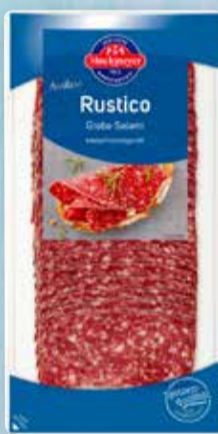

je 150 g  
**1,99**

Abraham  
Original spanischer  
Serranoschinken  
11 Monate  
traditionell in  
Spanien gereift,  
1 kg = 22.90

100 g  
**2,29**  
2,79

Jeden Tag Schwarzwälder Schinken  
Über Tannenholz geräuchert,  
1 kg = 12.45