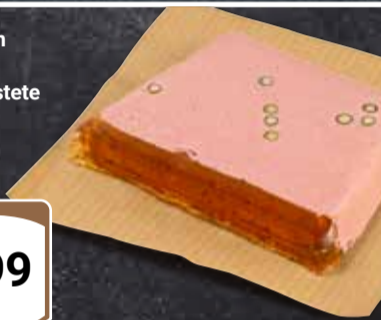

1 kg  
**9<sup>90</sup>**

Schweinefilet  
Frisch

Fondue-Platte  
Mit Rind-, Schweine-  
und Putenfleisch

1 kg  
**14<sup>90</sup>**

Wiltmann  
Salamissimo  
Salami Sticks  
1 kg = 26.33

300 g  
**7<sup>90</sup>**

Wiltmann  
Pfeffer-  
Leberpastete

100 g  
**1<sup>99</sup>**

Bedford Saltufo  
1 kg = 56.13

80 g  
**4<sup>49</sup>**

GLOBUS  
Schweinekamm  
Ohne Knochen,  
am Stück

1 kg  
**7<sup>40</sup>**

Schweine-Schnitzel  
Aus der Oberschale