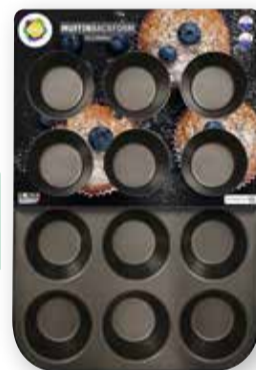

Alles für die Silvesterparty

Getränkespender
Glas, 5 l, Zapfhahn aus Edelstahl, spülmaschinengeeignet

17⁹⁹
69^{95*}

ECHTWERK

Gläser-Set
Whiskygläser, 330 ml, 4er-Set: **4.99** (8.95*), Longdrinkgläser, 360 ml oder Sektgläser, 170 ml: je 6er-Set: **7.99** (21.95*)

ab **4⁹⁹**
8^{95*}

ECHTWERK

Etagere
Bambus/Schiefer, 41 x 24 x 27 cm

12⁹⁹
34^{99*}

KESPER
KITCHEN AND HOME

Teller-Serie Midnight
Porzellan, schwarz, Dessertteller, Ø 20 cm: **1.49** (11.99*), Speiseteller, Ø 26 cm: **1.99** (13.99*) oder Platte, Ø 30 cm: **3.49** (19.99*)

ab **1⁴⁹**
11^{99*}

CREATABLE

Servierplatte
Verchromt, Ø 35 cm oder oval, 46 x 34 cm: je **3.49** (5.99*) oder 53 x 32,5 cm: **5.99** (7.99*)

ab **3⁴⁹**
5^{99*}

APS

Geschirreinteile Caruba
Kunststoff, verschiedene Farben, Trinkbecher, 250 ml: je **0.99** (1.79*), Schale, Ø 12,5 cm: je **1.29** (2.29*), Schüssel, Ø 23 cm: je **2.99** (4.79*), Teller tief, Ø 21 cm: je **1.49** (2.49*) oder Teller flach, Ø 26 cm: je **1.79** (2.99*)

ab **0⁹⁹**
1^{79*}

rotho
SWISS DESIGN

Backform mit Transporthaube
Stahlblech, antihafbeschichtet, Transporthaube aus Kunststoff, zur praktischen Aufbewahrung und Mitnahme, mit Griff, rund, Ø 26 cm: **9.99** (19.99*) oder eckig: **12.99** (26.99*)

Made in Germany

ab **9⁹⁹**
19^{99*}

Dr.Oetker
Küchenhelfer

Herdbackblech
Stahlblech, antihafbeschichtet, 36 x 33 cm, ausziehbar bis 52 cm, extra hoch: 5 cm

Solange der Vorrat reicht

5⁹⁹
27^{99*}

ORIGINAL KAISER

OHO Muffinbackform
Für 12 Muffins, Ø 7 cm, Höhe: 3 cm, Stahl, antihafbeschichtet, backofengeeignet bis 230 °C

Passend dazu: OHO Papier-Muffinförmchen 200er-Pack, 1.99

4⁹⁹
7^{99*}

Salatschleuder
Kunststoff, mit Kurbel, Antirutschfüßchen, Volumen: 4,5 l, Sieb: 3 l

4⁹⁹
16^{99*}

rotho
SWISS DESIGN