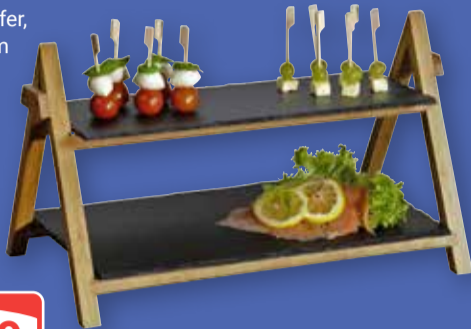

ab **4⁹⁹**
8^{95*}

ECHTWERK

Etagere
Bambus/Schiefer, 41 x 24 x 27 cm