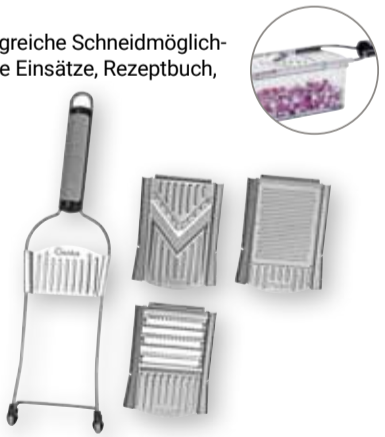

**Party-Dekoration**  
Sie finden bei uns viele tolle Artikel für Ihre Silvesterparty

Je Artikel  
**1<sup>00</sup>**

**Dekoschriftzug Glück**  
Pappel, 30 x 9 x 2 cm, verschiedene Ausführungen

Je Artikel  
**3<sup>99</sup>**  
~~5<sup>99</sup>\*~~

Länge: 30 cm

**Multihobel**  
Edelstahl, rostfrei, umfangreiche Schneidmöglichkeiten, inkl. 3 wechselbare Einsätze, Rezeptbuch, Auffangbehälter: 550 ml und Frischhaltedeckel

**Nicer Dicer  
SPEED**

9-teiliges Set  
**19<sup>99</sup>**  
~~59<sup>95</sup>\*~~