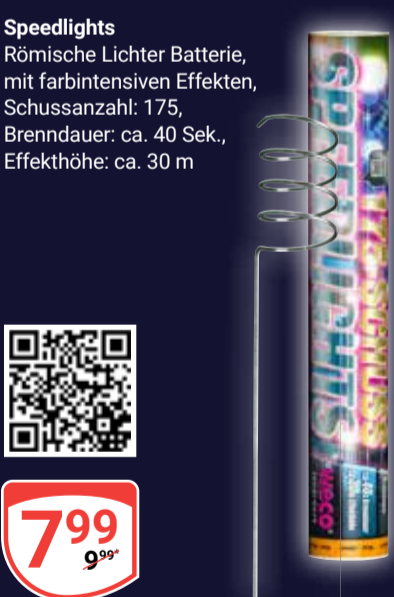

**Pyro Party**  
Familien Sortiment

207-teiliges Set  
**24<sup>99</sup>**  
34<sup>99</sup>\*

**Silvester Party XL**  
Familien Sortiment

27-teiliges Set  
**24<sup>99</sup>**  
29<sup>99</sup>\*

**Mighty Rocketshow**  
Raketensortiment