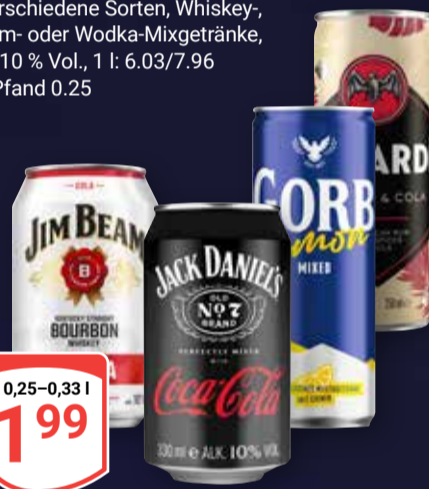

je 0,25–0,33 l
1⁹⁹

Park Pils oder Export
Je 20 x 0,5 l-MW-Flasche, 1 l = 1.20
+ Pfand 3.10