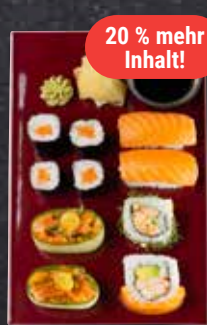

GLOBUS

Echt gut gemacht.

Hermsdorf

GLOBUS Wiener Würstchen
Im zarten Saitling,
mit Phosphat

Probierpreis
1 kg **7⁹⁰**
8⁹⁰

GLOBUS Baguette
Mehrmals täglich
frisch gebacken,
1 kg = 1.56

Probierpreis
250 g **0³⁹**
0⁶⁹

GLOBUS Partyrad
Weizengebäck,
1 kg = 4.98

Probierpreis
400 g **1⁹⁹**

GLOBUS Käsekuchen
Hoch, ein ganzer Kuchen,
1 kg = 4.34

1.150 g **4⁹⁹**
5⁷⁵

Wir wünschen Ihnen
frohe Weihnachten

Jetzt noch
länger sparen!

Alle Angebote dieses Prospekts
gültig vom 23.12.-31.12.

Solange der Vorrat reicht

Wo aus
echtem Handwerk
festlicher
Genuss wird.

Fondue-Platte
Mit Rind-, Schweine-
und Putenfleisch

1 kg **14⁹⁰**

GLOBUS
Weihnachts-Weißwurst
Mit Phosphat

1 kg **6⁹⁰**

Schweizer
Rohmilch Raclette
Schnittkäse, mit essbarer
Naturrinde, aromatisch-
würzig, 45 % Fett i. Tr.

100 g **1³⁹**
1⁵⁹

Frisches Lachsfilet
Mit Haut, zum Braten
oder Dünsten

100 g **2²⁹**
2⁸⁹

GLOBUS Lachs-Box
Mit Lachs-Nigiri und -Maki, Inside Out
mit gekochtem Lachs und Gurke,
Inside Out mit Garnelen und Avocado,
Gurkengunkan mit Lachstatar, Ingwer,
Wasabi und Sojasauce, 1 kg = 31.42

326 g **9⁴⁹**

Schweinefilet
Geräuchert

1 kg **13⁹⁰**

GLOBUS Fleischsalat
Nach hausgener Rezeptur

1 kg **7⁹⁰**

Schweizer Emmentaler A.O.P.
Hartkäse mit Rohmilch
hergestellt, mindestens
4 Monate gereift, aromatisch-
nussig, mind. 45 % Fett i. Tr.

100 g **1²⁹**

Frischer Karpfen
Ob blau oder gebacken, ein feiner
Fischklassiker, aus heimischen
Gewässern

100 g **0⁹⁹**

Seelachs
in Knusperpanade,
dazu Remoulade
und Kartoffelsalat

5⁰⁰

Auch zum
Mitnehmen