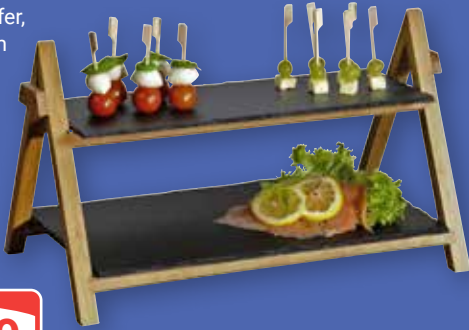

ab **4⁹⁹**
8⁹⁵*

ECHTWERK®

Etagere
Bambus/Schiefer, 41 x 24 x 27 cm