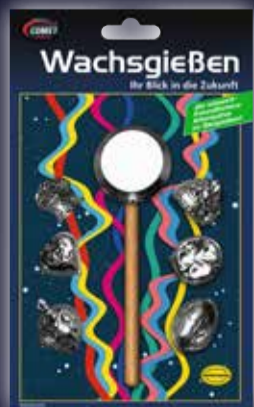

10er-Pack
2⁴⁹

Wachsgießen
Umweltfreundlichere Alternative zum Bleigießen

2⁹⁹