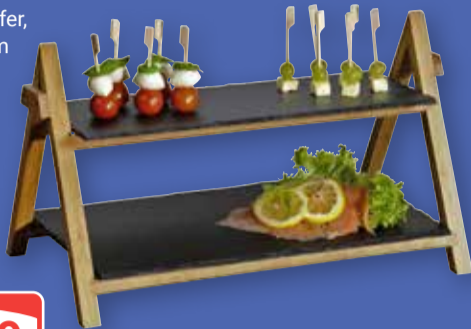

ab **4⁹⁹**
8⁹⁵*

ECHTWERK®

Etagere
Bambus/Schiefer, 41 x 24 x 27 cm

12⁹⁹
34⁹⁹*

KESPER®
KITCHEN AND HOME

Teller-Serie Midnight
Porzellan, schwarz, Dessertteller, Ø 20 cm: **1.49** (11.99*), Speiseteller, Ø 26 cm: **1.99** (13.99*) oder Platte, Ø 30 cm: **3.49** (19.99*)