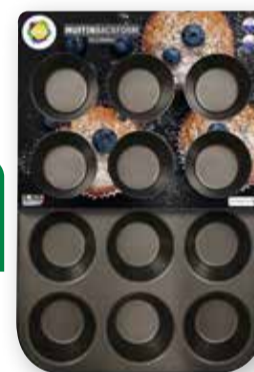

Alles für die Silvesterparty

Getränkespender
Glas, 5 l, Zapfhahn aus Edelstahl, spülmaschinengeeignet

17⁹⁹
69⁹⁵*

ECHTWERK®

Gläser-Set
Whiskygläser, 330 ml, 4er-Set: **4.99** (8.95*), Longdrinkgläser, 360 ml oder Sektgläser, 170 ml: je 6er-Set: **7.99** (21.95*)

ab **4⁹⁹**
8⁹⁵*

ECHTWERK®

Etagere
Bambus/Schiefer, 41 x 24 x 27 cm

12⁹⁹
34⁹⁹*

KESPER®
KITCHEN AND HOME

Teller-Serie Midnight
Porzellan, schwarz, Dessertteller, Ø 20 cm: **1.49** (11.99*), Speiseteller, Ø 26 cm: **1.99** (13.99*) oder Platte, Ø 30 cm: **3.49** (19.99*)

ab **1⁴⁹**
11⁹⁹*

CREATABLE

Servierplatte
Verchromt, Ø 35 cm oder oval, 46 x 34 cm: je **3.49** (5.99*) oder 53 x 32,5 cm: **5.99** (7.99*)

ab **3⁴⁹**
5⁹⁹*

APS®

Geschirreinteile Caruba
Kunststoff, verschiedene Farben, Trinkbecher, 250 ml: je **0.99** (1.79*), Schale, Ø 12,5 cm: je **1.29** (2.29*), Schüssel, Ø 23 cm: je **2.99** (4.79*), Teller tief, Ø 21 cm: je **1.49** (2.49*) oder Teller flach, Ø 26 cm: je **1.79** (2.99*)

ab **0⁹⁹**
1⁷⁹*

rotho
SWISS DESIGN

Geschenke in letzter Sekunde

Raumduft
100 ml, verschiedene Düfte: je **7.99** (11.99*) oder Emily in Paris Düfte: je **9.99** (11.99*), 1 l: 79.90-99.90

100 ml

ab **7⁹⁹**
11⁹⁹*

3-Docht-Duftkerze
Verschiedene Düfte

3 Döchte

je Artikel **8⁹⁹**

Geschenk-Set
2- bis 4-teilig, verschiedene Ausführungen: von **9.99** (10.99*) bis **12.95** (17.95*) oder **Bar-Set**
5-teilig: **29.99** (39.99*)

ab **9⁹⁹**
10⁹⁹*

Backform mit Transporthaube
Stahlblech, antihafbeschichtet, Transporthaube aus Kunststoff, zur praktischen Aufbewahrung und Mitnahme, mit Griff, rund, Ø 26 cm: **9.99** (19.99*) oder eckig: **12.99** (26.99*)

Made in Germany

ab **9⁹⁹**
19⁹⁹*

Dr. Oetker
Küchenhelfer

Herdbackblech
Stahlblech, antihafbeschichtet, 36 x 33 cm, ausziehbar bis 52 cm, extra hoch: 5 cm

Solange der Vorrat reicht

5⁹⁹
27⁹⁹*

ORIGINAL KAISER