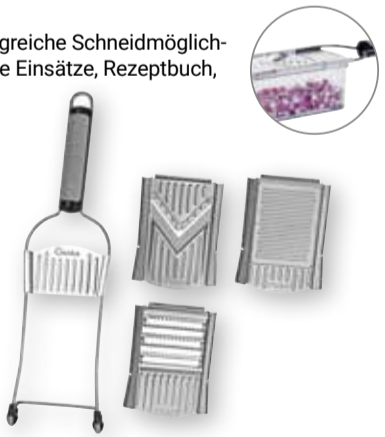

**Party-Dekoration**  
Sie finden bei uns viele tolle Artikel für Ihre Silvesterparty

Je Artikel  
**1<sup>00</sup>**

**Dekoschriftzug Glück**  
Pappel, 30 x 9 x 2 cm, verschiedene Ausführungen

Je Artikel  
**3<sup>99</sup>**  
~~5<sup>99</sup>\*~~

**Multihobel**  
Edelstahl, rostfrei, umfangreiche Schneidmöglichkeiten, inkl. 3 wechselbare Einsätze, Rezeptbuch, Auffangbehälter: 550 ml und Frischhaltedeckel

**Nicer Dicer  
SPEED**

9-teiliges Set  
**19<sup>99</sup>**  
~~59<sup>95</sup>\*~~