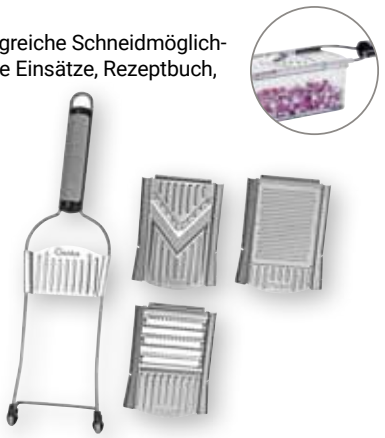

Crème Brûlée-Set Eco
Brenner nachfüllbar, Flamme einstellbar,
4 Schälchen

KÜCHENPROFI

5-teiliges Set
19⁹⁹
~~39⁹⁹~~