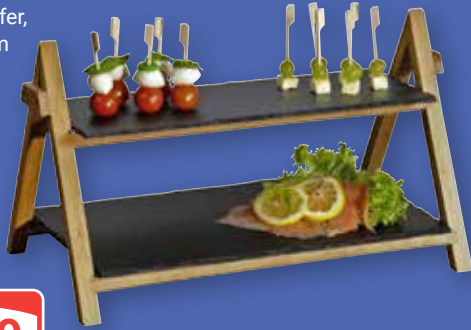

ab **4⁹⁹**
~~8⁹⁵~~

ECHTWERK

Etagere
Bambus/Schiefer, 41 x 24 x 27 cm