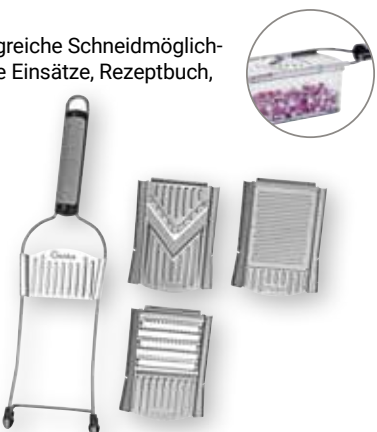

Multihobel
Edelstahl, rostfrei, umfangreiche Schneidmöglichkeiten, inkl. 3 wechselbare Einsätze, Rezeptbuch, Auffangbehälter: 550 ml und Frischhaltedeckel

**Nicer Dicer
SPEED**

9-teiliges Set
19⁹⁹
~~59⁹⁵*~~