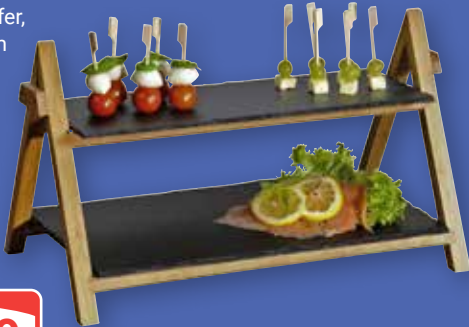

ab **4⁹⁹**
8^{95*}

ECHTWERK®

Etagere
Bambus/Schiefer, 41 x 24 x 27 cm