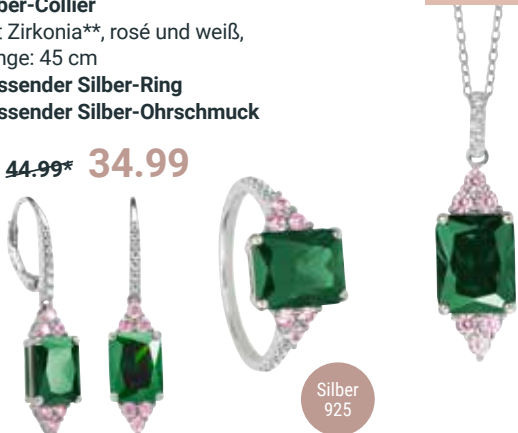

Silber-Collier
Mit Zirkonia**, rosé und weiß, Länge: 45 cm

Passender Silber-Ring
Passender Silber-Ohrschmuck

je ~~44.99€~~ **34.99**

Silber 925

36 mm

4* Unverbindliche Preisempfehlung des Herstellers. ** Zirkonia ist ein synthetischer Stein, der den Diamanten zum Vorbild hat.