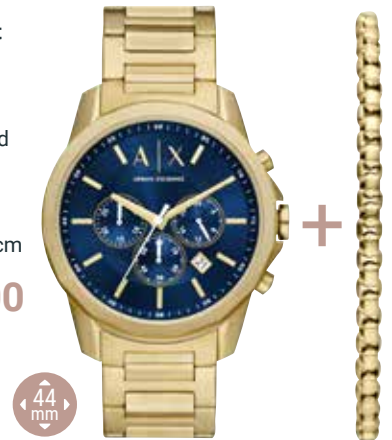

44 mm

** Zirkonia ist ein synthetischer Stein, der den Diamanten zum Vorbild hat