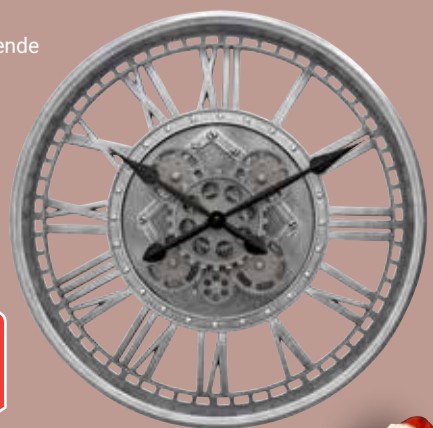

24.99
29.99*

Zahnrad-Wanduhr
Quarz, sich bewegende Zahnräder, mit Glasabdeckung, Ø 50 cm