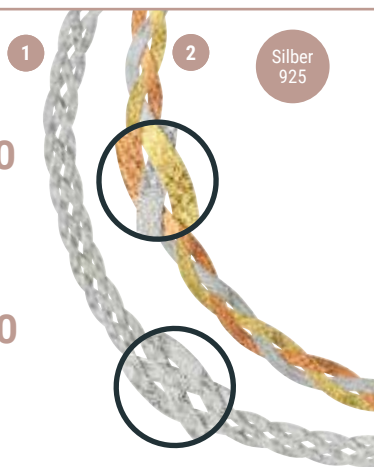

Modellbeispiele

Silber
925

Passende
Armbänder
erhältlich

Titan-Collier

IP-Gold, bicolor,
teilweise
mit Zirkonia**,
Länge: 45 cm

1 ~~79.99€~~ **59.99**

2 ~~119.00€~~ **89.99**

Allergiker-
geeignet

Titan-Ohrschmuck

3 ~~49.99€~~ **39.99**

4 Bicolor, poliert
oder

5 IP-Gold, mit Zirkonia**

je ~~59.99€~~ **44.99**

Passendes
Armband zu
Nr. 2 erhältlich