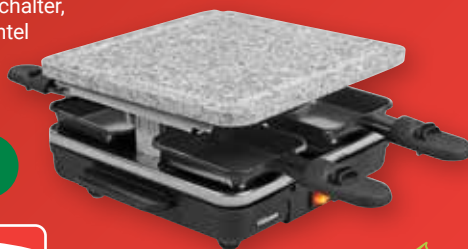

Für 4 Personen

24⁹⁹
36^{99*}

TRISTAR

Fondue-Set
Edelstahl, Fonduepfopf mit Spritzschutz, für 6 Personen