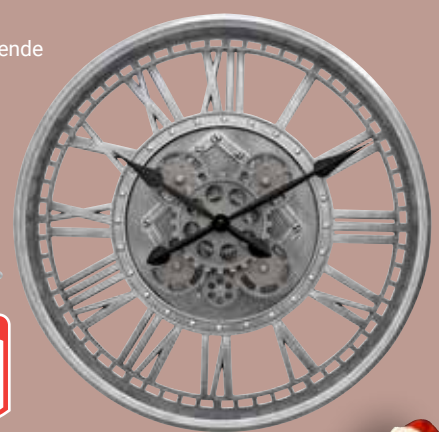

ab  
**12.99**  
17.99\*

**Funkwanduhr**  
Metallgehäuse, Ø 30 cm,  
inkl. Batterie

**24.99**  
29.99\*

**Zahnrad-Wanduhr**  
Quarz, sich bewegende  
Zahnräder, mit  
Glasabdeckung,  
Ø 50 cm

**39.99**  
69.99\*