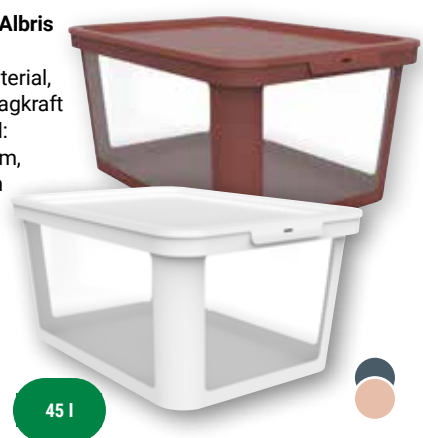

## Aufbewahrungsbox Albris

Kunststoff, BPA-frei, 100 % recyceltes Material, robuster Rahmen, Tragkraft transparenter Deckel: 20 kg, 57 x 39 x 27 cm, verschiedene Farben

**rotho SWISS DESIGN**

Je Artikel **14.99**  
~~24.99\*~~