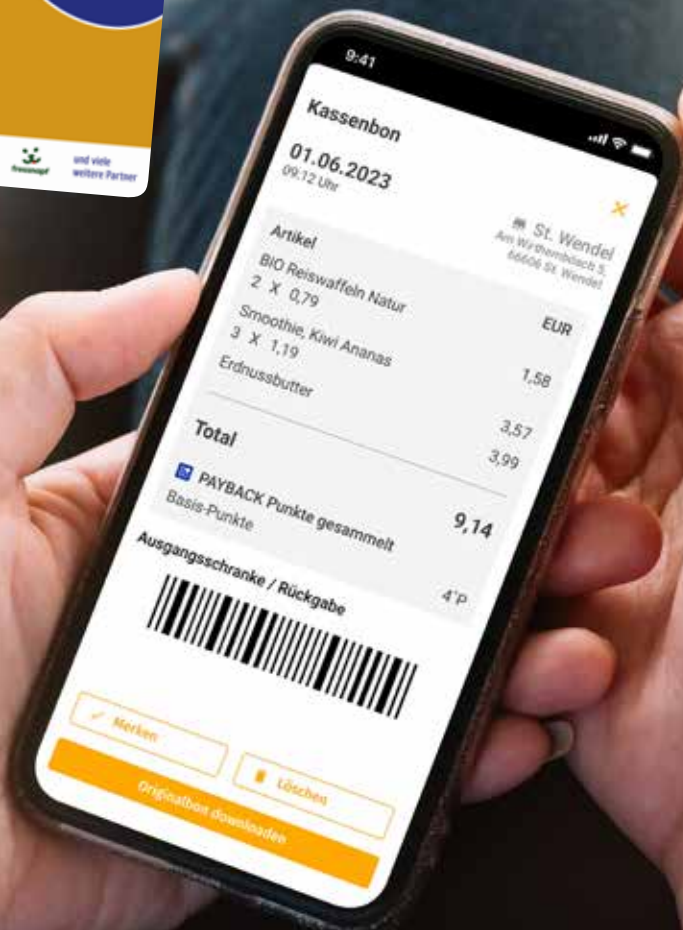

ab  
**16,99**

Höhe: 60 cm

ab  
**7,99**

\*Unverbindliche Preisempfehlung des Herstellers Alle Artikel ohne Dekoration

Angebote & Aktionen in Ihrem GLOBUS Bochum-Riemke