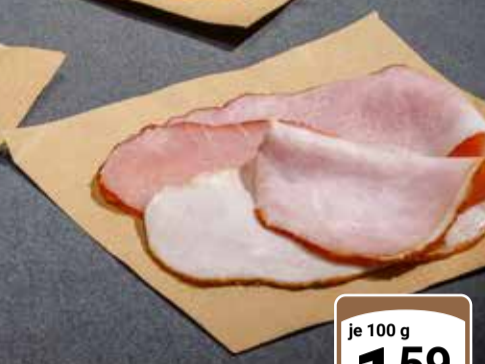

GLOBUS
Frishwurst*-Aufschnitt
Verschiedene Sorten

je 100 g
1 59

GLOBUS Braten-Aufschnitt
Verschiedene Sorten

GLOBUS Feine Kalbsleberwurst
Im Naturdarm, mit
frischem Kalbsfleisch
und Kalbsleber

1 kg
12 90

GLOBUS Rohesser
Nach Westfälischer Art,
im zarten Saitling