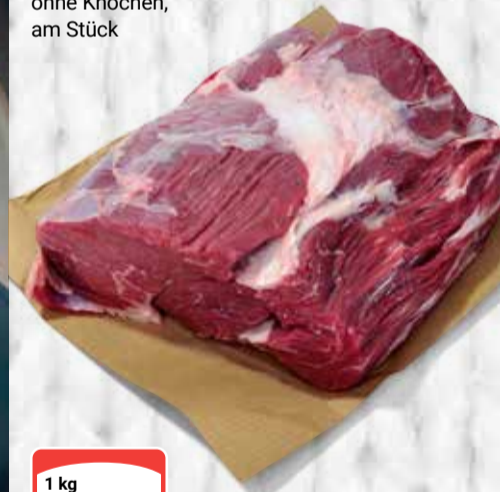

1 kg
8⁹⁰
9⁴⁰

Gutes aus
Bayern**

Vom Bauernhof auf'n Teller: Nach- haltig und regional

Wenn Rinder auf bayerischen
Höfen aufwachsen, sorgt das
nicht nur für eine hohe Fleisch-
qualität, sondern auch für
das typisch regionale Aroma
unserer Fleisch- und Wurst-
spezialitäten. Kurze Wege zu
vertrauten Landwirten und
Züchtern sind zudem gut fürs
Klima und stärken die Region.