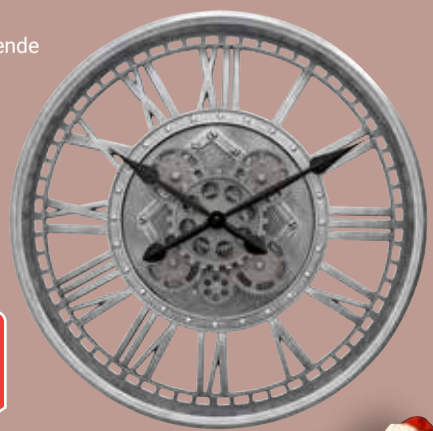

Zahnrad-Wanduhr
Quarz, sich bewegende
Zahnräder, mit
Glasabdeckung,
Ø 50 cm