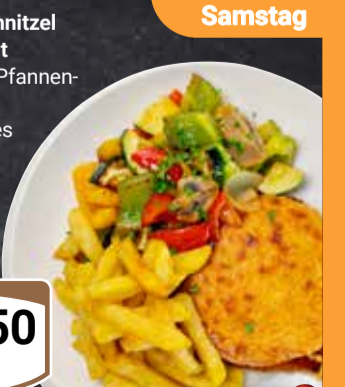

Freitag

Hähnchenschnitzel Schweizer Art
dazu buntes Pfannengemüse und Pommes frites

10⁵⁰