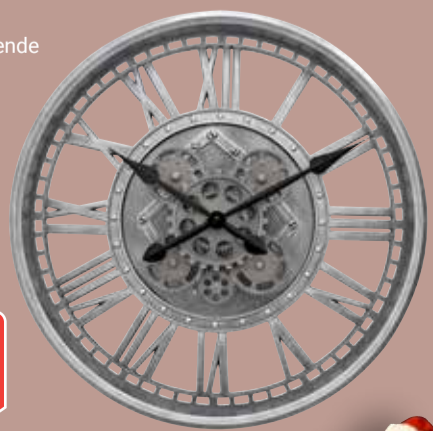

ab  
**12.99**  
17.99\*

**Funkwanduhr**  
Metallgehäuse, Ø 30 cm, inkl. Batterie

**24.99**  
29.99\*

**Zahnrad-Wanduhr**  
Quarz, sich bewegende Zahnräder, mit Glasabdeckung, Ø 50 cm

**39.99**  
69.99\*

\*Unverbindliche Preisempfehlung des Herstellers