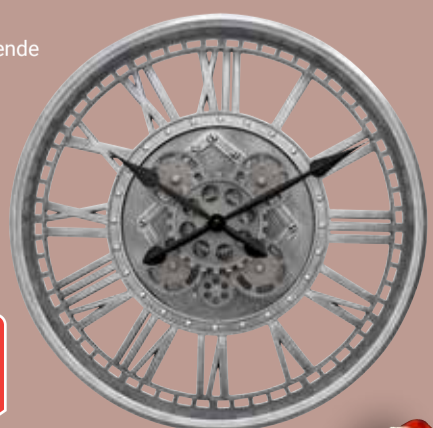

Zahnrad-Wanduhr
Quarz, sich bewegende
Zahnräder, mit
Glasabdeckung,
Ø 50 cm

ab
12.99
17.99*

24.99
29.99*

39.99
69.99*

*Unverbindliche Preisempfehlung des Herstellers

Alle Artikel ohne Dekoration

Weißenstephan
Haltbare Milch
1,5 % oder
3,5 % Fett