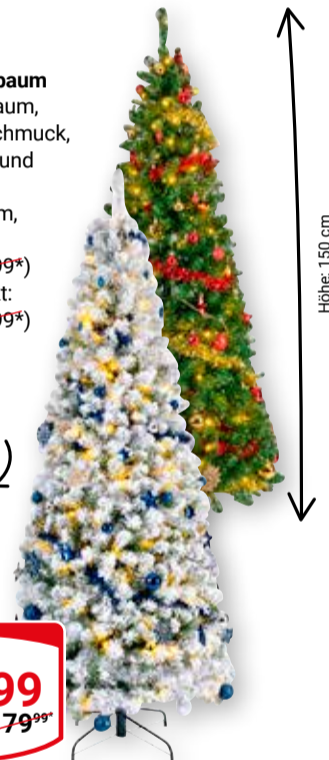

Höhe: 150 cm

Thermofleece-Bettwäsche
Mit Reißverschluss, 135 x 200/80 x 80 cm,
verschiedene Designs