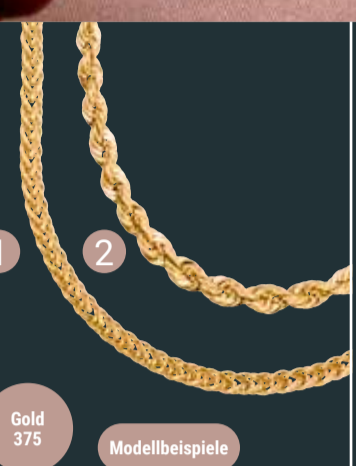

- **Gold-Collier**
- **1. Kordelverlaufskette**, Länge: 45 cm: **199,00** (249,00*)
- **2. Zopfketten**, Länge: 45 cm: **239,00** (299,00*)

Passendes Armband erhältlich

ab **199,00**
~~249,00*~~

Gold 375

Modellbeispiele

- **Gold-Collier**
  Mit Zirkonia**, Länge: 45 cm oder **Gold-Ohrschmuck**
  Mit Zirkonia**

je Artikel **399,00**
~~499,00*~~

Gold 585

- **Silber-Collier Sternenhimmel**
  Bicolor, mit Zirkonia**, Länge: 45 cm oder **Silber-Ohrschmuck Sternenhimmel**
  Bicolor, mit Zirkonia**

je Artikel **49,99**
~~59,99*~~

Silber 925

- **Silber-Collier-Set**
  Silberkette, ERN-70-SIGO, bicolor, Länge: 70 cm + Anhänger Himmelsträne ERP-20-Tear-ZI-XSG mit Klangkugel perlmutt, mit Zirkonia**

Engelsrufer

2-teiliges Set **79,99**
~~224,00*~~

Silber 925

Solange der Vorrat reicht

- **Silber-Collier**
  Mit Zirkonia**, Länge: 45 cm oder **Silber-Ohrschmuck**
  Mit Zirkonia**:

ab **64,99**
~~99,99*~~

Silber 925

- **Silber-Ring**
  Mit Zirkonia**, teilweise bicolor

ab **24,99**
~~34,99*~~

Silber 925

- **Edelstahl-Collier Drew JF04173710**
  Länge: 47 cm, mit Gravur-Anhänger: Breite: 1,57 cm x Höhe: 3 cm

FOSSIL

24,99
~~55,00*~~

Solange der Vorrat reicht

- **Edelstahl-Armband**
  Mit Kristallsteinchen, Länge: 24,8 cm

ORNAGÉ

ab **19,99**
~~24,99*~~