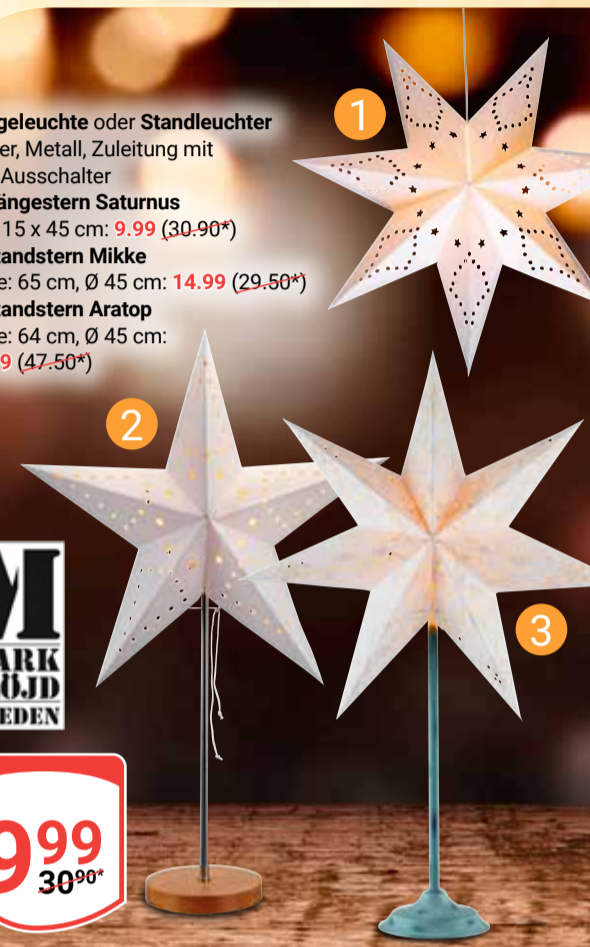

Anhänger
Metall, 35 x 40 cm,
verschiedene Ausführungen

je Artikel
9,99
~~19,99*~~

Höhe: 40 cm

Breite: 35 cm

Trockengestecke
Verschiedene
Ausführungen:
von **2,49** (2,99*)
bis **4,99** (5,49*)

ab
2,49
~~2,99*~~

LED-Micro-Lichterkette
Batteriebetrieb (ohne Batterien),
verschiedene Ausführungen:
von **1,49** (1,99*)
bis **1,99** (2,49*)

ab
1,49
~~1,99*~~

Dekorationsbeispiel

Trockengesteck
Teelichtglas im Zapfenkranz: **7,99** oder
Zapfenkranz: Ø 34 cm: **16,99**

ab
7,99

Deko-Kranz
Mit Beleuchtung,
Ø 40 cm

19,99
~~29,99*~~

Adventskerzen
Verschiedene Ausführungen:
von **3,79** bis **9,99**

ab
3,79

Rustikkerzen-Set
80 x 60 mm,
verschiedene Farben

je 4er-Set
6,99

Passend dazu:
OHO Stabfeuerzeug
Nachfüllbar, 1,59

Hängeleuchte oder Standleuchter
Papier, Metall, Zuleitung mit
Ein-/Ausschalter

1. **Hängestern Saturnus**
   45 x 15 x 45 cm: **9,99** (30,90*)
2. **Standstern Mikke**
   Höhe: 65 cm, Ø 45 cm: **14,99** (29,50*)
3. **Standstern Aratop**
   Höhe: 64 cm, Ø 45 cm:
   19,99 (47,50*)

ab
9,99
~~30,90*~~

Schnellkochtopf-Set
Edelstahl, je 1 Schnellkochtopf, 6 l,
Schnellkochpfanne, 3 l, Schnellkoch-
deckel, Dünsteinsatz und Standfuß,
spülmaschinengeeignet, Sicherheits-
ventil, Überdrucksicherung

5-teiliges Set
69,99
~~199,90*~~

Induktion

Zerkleinerer Nicer Dicer
Kunststoff/Edelstahl, zum Schneiden, Reiben,
Hobeln, Zubereitungsmöglichkeiten: z. B. Würfel,
Stifte, Viertel, Achtel, Scheiben etc.,
alle Teile sind spülmaschinengeeignet

Genius
16-teiliges Set
39,99
~~89,95*~~

16 teiliges-Set

Energiespartopf
Aluminiumguss, antihafbeschichtet,
Ø 24 cm, 6 l, Glasdeckel mit Silikonrand
und Druckablassventil

49,99
~~139,90*~~

30 % Energie sparen

Induktion

Solange
der Vorrat
reicht

Topf-Set
Edelstahl, Bratentopf: Ø 16 und 20 cm und
Fleischtopf: Ø 24 cm, inkl. Glasdeckel,
spülmaschinengeeignet