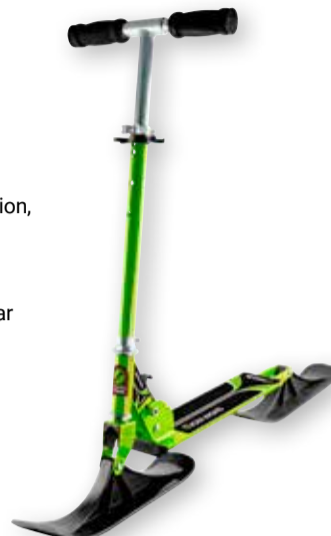

Snow Fox Iceblue Lenkbob
Fertig montiert, Metallbremse, hochwertiger Kunststoff,
verschiedene Farben

je Artikel
49⁹⁹

Hörner Rodelschlitten
Lattensitz, ca. 115 cm lang

79⁹⁹

Rutschbob Superstar
Ø 60 cm,
verschiedene
Farben

je Artikel
7⁹⁹

Rutschblatt Pinguin
Ca. 57 x 33 cm,
verschiedene Farben

je Artikel
2⁴⁹

Alpen Zipfel Bob
Bis 100 kg belastbar,
verschiedene Farben

je Artikel
34⁹⁹

Snow Kick-Bike
Schwarz/grün,
leichte Stahl/
Aluminiumkonstruktion,
Kufen aus
HDPE-Kunststoff,
klappbar, max.
bis zu 50 kg belastbar

59⁹⁹

Schuhabtropfschale
Polypropylen,
inkl. Noppenprofil,
35 x 63 cm,
geeignet für innen
und außen,
35 x 49 cm

2⁹⁹

OHO 8-Stunden-Lichte
Im Metallbecher, brennt
gleichmäßig und rußfrei

Extra lange
Brenndauer!

Diese Woche
noch billiger!

40er-Pack
4⁹⁹
5⁹⁹

Stabfeuerzeug
Nachfüllbar,
verschiedene
Farben

Diese Woche
noch billiger!

je Artikel
1²⁹

Isolierbecher Travel Mug
Edelstahl 18/10, doppelwandig, Manschette und Deckel:
Kunststoff, 100 % dicht, spülmaschinengeeignet,
Deckel zerlegbar für leichte Reinigung,
verschiedene Farben,
Inhalt 0,36 l: je **17.99** (34.99*) oder
Inhalt 0,5 l: je **19.99** (40.99*)

emja

ab
17⁹⁹
34⁹⁹*

4
Std.
Heiß

8
Std.
Kalt

Heizlüfter ABH401
Abmessungen: 28 x 18 x 28 cm,
maximale Leistung: 400 W,
Überhitzungsschutz

BESTRON
THE CONCEPT COMPANY

19⁹⁹

Solange
der Vorrat
reicht

**Elektrischer Handtuchwärmer
PC-EHW 3115**
125 W, lautloser Heizen,
komfortable Wandmontage,
inkl. Standfüße für mobile
Nutzung

PROFI CARE

49⁹⁹
99⁹⁹*

Solange
der Vorrat
reicht

**Damen- oder Herren-
Thermohemd oder -hose**
50 % Baumwolle,
50 % Polyester,
Damen-Größen: S-XXL,
Herren-Größen: 5-10,
verschiedene Farben

je Artikel
7⁹⁹

Damen-Winter-Parka
Größen: 36-48,
verschiedene Farben
und Modelle

G.I.G.A. DX
by killtec

je Artikel
99⁰⁰