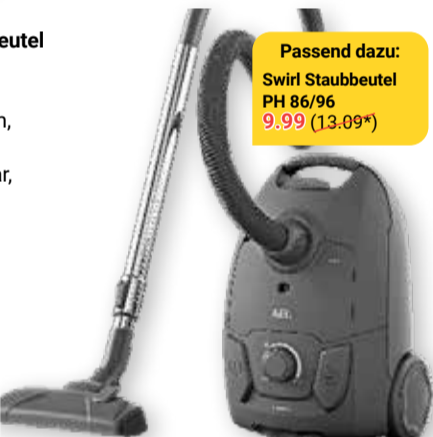

Miele
159⁰⁰
~~199⁰⁰*~~

Made in
Germany

**Bodensauger mit Beutel
AB31C1GG**
650–750 W,
Aktionsradius: 7,5 m,
Beutelinhalt: 3,5 l,
stufenlos regulierbar,
Teleskoprohr

AEG
74⁹⁹
~~129⁹⁹*~~

Passend dazu:
Swirl Staubbeutel
PH 86/96
9.99 (13.09*)

**Bodensauger ohne Beutel
R03725**
750 W, Fassungsvermögen: 1,5 l,
Aktionsradius: 8,8 m,
Zyklon-Filterssystem,
inkl. 2 in 1-Fugendüse
und Polsterdüse

XXL Reinigungsleistung
Hohe Staubaufnahme

Neu
bei uns
ROWENTA
69⁹⁹
~~189⁹⁹*~~

Hand-/Akkusauger Invictus X3
160 W, LED-Akkuanzeige, 180°-Gelenkkopf,
Laufzeit: bis 40 Min., inkl. LED-Spot-Lichtern,
Anti-Wrap-Funktion

11-teiliges Set
Auch als Hand-
sauger nutzbar

Genius

11-teiliges Set
109⁰⁰
~~249⁹⁹*~~