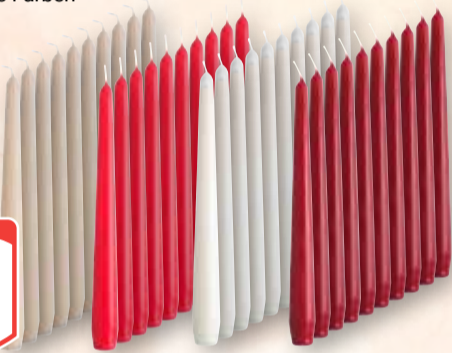

Leuchterkerzen
Höhe: 25 cm, Brenndauer: ca. 7 Std.,
verschiedene Farben

je 10er-Pack **4,99**