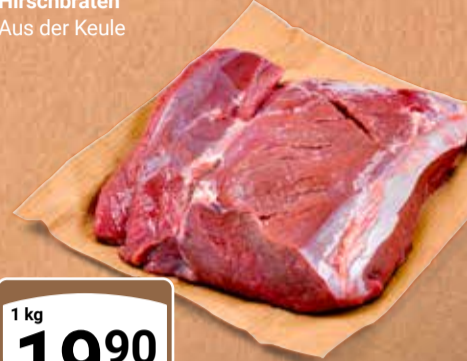

je 150 g
0.79
0.99

Danone Fruchtzwerge
Verschiedene Sorten, 1 kg = 4.97

je 300 g
1.49
2.39

Wild für Genießer

GLOBUS Wilder Fleischkäse im Glas
Aus Wildfleisch

pro Stück
3⁹⁰

GLOBUS Wildbratwurst
Mittelgroß, in der Dose

400 g
3⁹⁰

Wildgulasch

1 kg
19⁹⁰

Hirschbraten
Aus der Keule

1 kg
19⁹⁰

BreFood Kaninchenvorderläufe
Aus Bodenhaltung, tiefgefroren

1 kg
6⁴⁹
~~7⁴⁹~~

Roldrob Junge polnische Ente
Tiefgefroren,
1 kg = 3.47