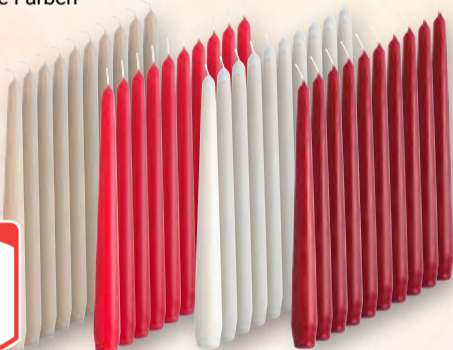

ab **2,99**
4,99*

Glasvase
Höhe: 15 cm: **14,99** oder
Höhe: 22 cm: **22,99**

ab **14,99**

Stoffservietten
50 x 50 cm,
verschiedene Farben

je 2er-Pack **3,99**
6,99*

Kombiservice Fleur Royal
Porzellan, Kaffeeservice
18-teilig oder Tafelservice
12-teilig

je Set **44,99**
79,99*

Leuchterkerzen
Höhe: 25 cm, Brenndauer: ca. 7 Std.,
verschiedene Farben

je 10er-Pack **4,99**

Stabfeuerzeug
Nachfüllbar, verschiedene Farben

je Artikel **1,79**

Besteck-Set King
Edelstahl 18/10 rostfrei, poliert, je 6 Löffel,
Gabeln, Messer, Kaffeelöffel, Kuchengabeln,
Espresso- und Macchiatolöffel,
spülmaschinengeeignet