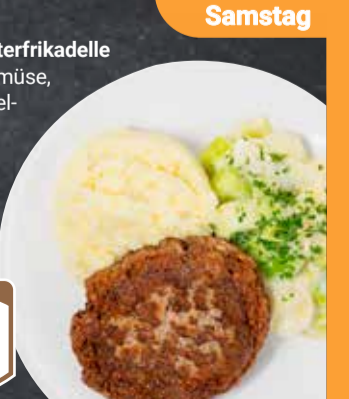

Samstag

globus.de/meisterbaeckerei