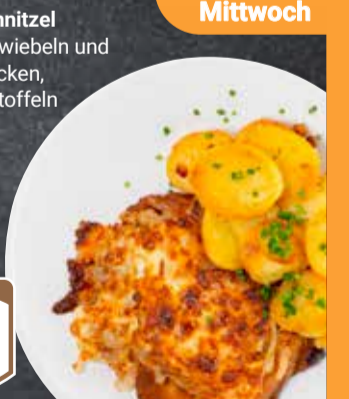

Mittwoch

Rinderbraten
mit Rosenkohl,
dazu Kartoffelgratin

10⁵⁰