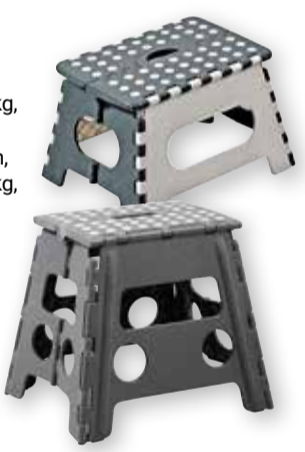

400 ml  
**2<sup>99</sup>**  
3<sup>75</sup>

**Klapptritt**  
Kunststoff, faltbar,  
35 x 27 x 22 cm,  
belastbar bis 150 kg,  
**4.99** (17.99\*) oder  
36,5 x 30 x 32,5 cm,  
belastbar bis 110 kg,  
**6.99** (24.99\*)