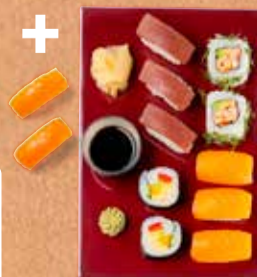

GLOBUS

Meisterbäckerei

Ich weiß, was in
unserem Teig steckt.
Weil ich ihn selbst
geknetet habe.

Herr Wilbert,
Mitarbeiter der Meisterbäckerei

GLOBUS Roggenbrot
Der fein gebackene Laib besteht zu 100 %
aus Roggenmehl und ist dadurch eher
dunkel und vor allem schön herzhaft

1.000 g
2⁹⁹

Auch als 500 g-
Brot erhältlich

GLOBUS Dinkelnährkuchen
Apfel, Aprikose, Johannisbeere,
Kirsche oder Pflaume,
1 kg = 8.00

je 400 g
3²⁰

GLOBUS Donauwelle
Mit Motiv,
1 kg = 17.69

260 g
4⁶⁰

GLOBUS Saatenbrötchen
Weizenbrötchen, verfeinert mit
Leinsaat und Haferflocken,
Stück = 0.38

4 Stück
1⁵⁰

**4 kaufen -
nur 3 bezahlen**

GLOBUS Sahnetorte
Verschiedene Sorten,
je ganze Torte,
1 kg = 7.30

je 820 g
5⁹⁹

GLOBUS Berliner Spezial
Aus Butterhefeteig, verschiedene
Sorten, z. B. Eierlikör-, Schoko-
oder Vanillefüllung,
Stück = 1.20

je 2 Stück
2⁴⁰

GLOBUS Elsässer Landbrot
Weizenmischbrot 80/20,
1 kg = 4.33

750 g
3²⁵

Hauseigene Herstellung mit einer Teig-
reife von über 20 Stunden. Ein rustikales
Brot mit einer fluffigen Krume.

GLOBUS Quarkbällchen
Siedegebäck,
Stück = 0.60

8 Stück
4⁸⁰

GLOBUS Schweineohr
Mit kakaohaltiger Fettglasur,
Stück = 1.60

2 Stück
3²⁰

GLOBUS Cookie 4er
Himbeer-White, Triple Chocolate,
Chocolate und Hafer-Rosine-
Zitrone, Stück = 0.98

4 Stück
3⁹⁰

GLOBUS

Restaurant

Kinder unter 1,10 m

**essen
gratis***

Bei GLOBUS sind die Kleinsten die Größten

*Wenn die Begleitperson ein Hauptgericht bestellt, genießen
Kinder unter 1,10 m Körpergröße ihr Essen umsonst.

Wochengerichte

Geheiratete
mit Specksauce
und Apfelmus

8⁰⁰

Spießbraten
vom Schwein,
mit Bratensauce,
dazu Spätzle

8⁵⁰

An unserer Sushitheke

So entsteht
unser Sushi

GLOBUS Bowl mit Lachs
Sushi-Reis, Avocado,
Lachs, Frühlingszwiebel,
Kresse, Schnittlauch,
gerösteter Sesam,
Ingwer und Wasabi,
1 kg = 26.32

285 g
7⁵⁰