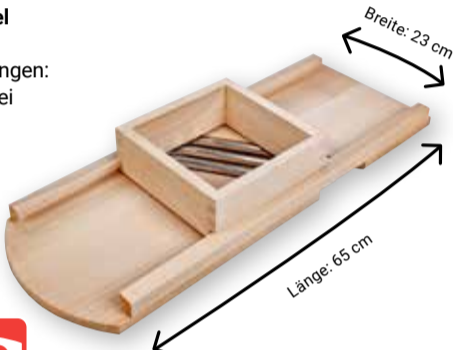

ab **9.99**

Profi-Krauthobel

Buchenholz,
 abnehmbare Klingen:
 Edelstahl, rostfrei

39.99

Echtholz

Kartoffel- und Gemüse-Aufbewahrungsbox

Kunststoff, mit Lüftungslöchern und
 verschließbarer Klappe, stapelbar,
 29 x 20 x 19 cm, 7,7 l:
3.99 (6.99*) oder
 29 x 20 x 23 cm, 9 l:
4.99 (7.99*)