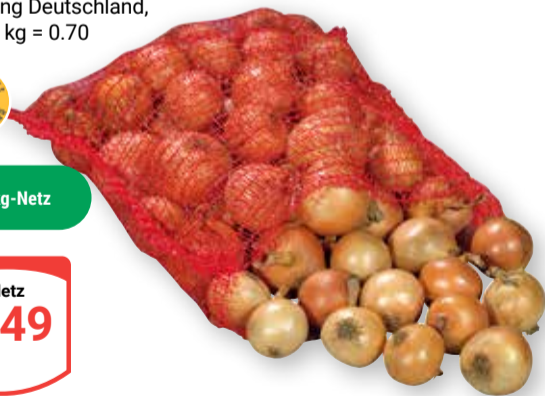

Zwiebelbrot
Weizenmischbrot mit
Röstzwiebeln,
1 kg = 5.30

500 g
265

GLOBUS Dinkelrührkuchen
Apfel, Aprikose, Johannisbeere,
Kirsche oder Pflaume,
1 kg = 7.48

je 400 g
299

Äpfel aus der Box
Ursprung Deutschland,
verschiedene Sorten

je 1 kg
179

Speisekürbis „Halloween“
Ursprung Deutschland

pro Stück
599

Sellerie
Ursprung Deutschland, mit Grün,
Stück = 1.00

5er-Bund
499

Rot- oder Weißkohl
Ursprung Deutschland, KL II,
1 kg = 0.80

je 10 kg-Sack
799

Zwiebeln
Ursprung Deutschland,
KL II, 1 kg = 0.70

5 kg-Netz
349

Speisemöhren
Ursprung Deutschland/Niederlande,
KL II, 1 kg = 0.66

3 kg-Beutel
je 3 kg-Beutel
199

Speisekartoffeln „Laura“
Ursprung Deutschland, vorwiegend
festkochend, rotschalig,
1 kg = 0.64