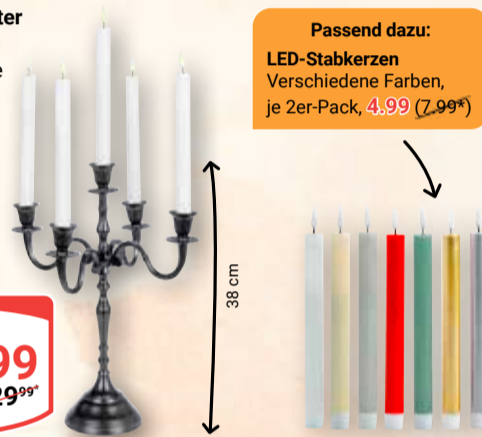

Kerzenleuchter
Aluminium,
verschiedene
Farben

Passend dazu:
LED-Stabkerzen
Verschiedene Farben,
je 2er-Pack, **4.99** (7.99*)

je Artikel
19⁹⁹
29⁹⁹*