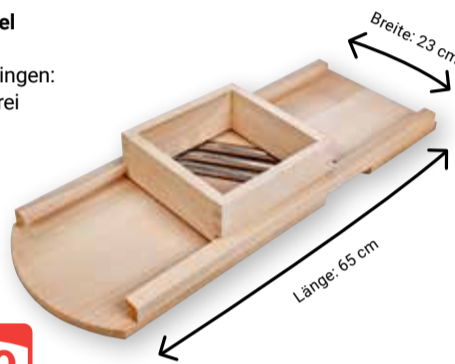

ab **9.99**

Profi-Krauthobel
Buchenholz, abnehmbare Klingen: Edelstahl, rostfrei

39.99

Echtholz

Kartoffel- und Gemüse-Aufbewahrungsbox

Kunststoff, mit Lüftungslöchern und verschließbarer Klappe, stapelbar, 29 x 20 x 19 cm, 7,7 l: **3.99** (6.99*) oder 29 x 20 x 23 cm, 9 l: **4.99** (7.99*)