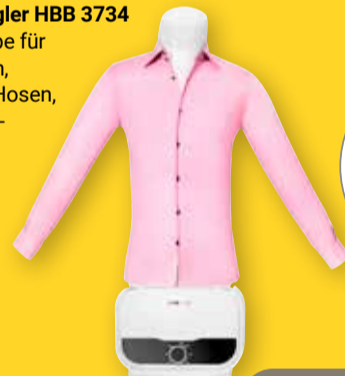

2 in 1 Funktion – trocknen und bügeln, zeit- und energiesparend

CLATRONIC

Bodensauger mit Beutel Classic C1 Flex
800 W, Aktionsradius: 9 m, Volumen: 4,5 l, AirClean-Filter, inkl. Polster-, Fugen- und Bodendüse

Miele

159,00 ~~199,00**~~

Made in Germany