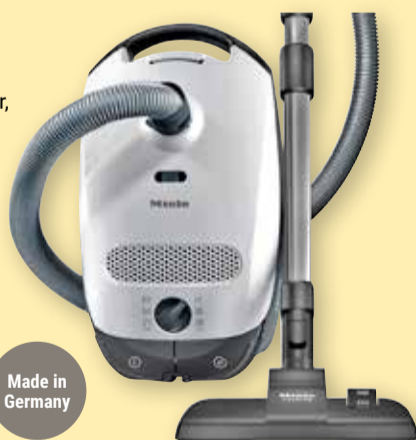

Neu bei uns

54,99 ~~99,95*~~

CLATRONIC

2 in 1 Funktion – trocknen und bügeln, zeit- und energiesparend

Bodensauger mit Beutel Classic C1 Flex
800 W, Aktionsradius: 9 m, Volumen: 4,5 l, AirClean-Filter, inkl. Polster-, Fugen- und Bodendüse

Miele

159,00 ~~199,00**~~

Made in Germany

Hand-/Akkusauger BBHF214R
Lithium-Ionen-Akku 14,4 V, 2 Leistungsstufen, kabellos, Freistehend-Funktion, Laufzeit: 35 Min.

Auch als Handsauger nutzbar