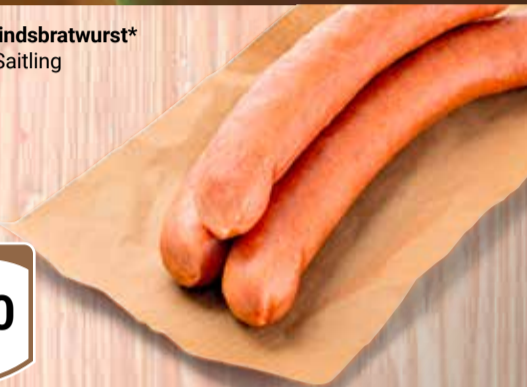

100 g
1⁵⁹
1⁷⁹

Lachsfackel Bacon

Lachsfilet umwickelt
mit Bacon in einer
klassischen
BBQ-Marinade

100 g
2⁴⁹
2⁹⁹

GLOBUS Rindsbratwurst*

Im zarten Saitling

1 kg
9⁹⁰

GLOBUS Gourmet-Bratwurst