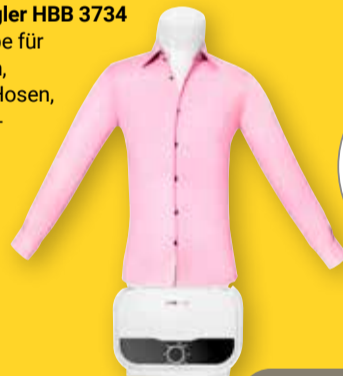

Vollautomat EP1220/00
1.500 W, 15 bar, 12 Mahlgradeinstellungen, Wassertank: 1,8 l, Keramikmahlwerk, herausnehmbare Brühgruppe, höhenverstellbarer Kaffeeauslauf bis 145 mm, Sensor-Touch-Oberfläche

Passend dazu:
Philips Entkalker CA6700/10 6,99 (7,99*) oder Philips Wasserfilter CA6903/10 12,99 (14,99*)

279⁰⁰
499^{99*} PHILIPS

Optigrill GC7058
2.000 W, Grillfläche: 30 x 20 cm, manuelle Temperatureinstellung, Gefriermodus, 6 automatische Programme, spülmaschinenfeste Teile

+

Inklusive Tefal Ice Force Kochmesser im Wert von 34,99*

129⁰⁰
309^{99*}

Tefal

Automatische Garstufenerkennung

Heißluftfritteuse AF-GS552A
1.650 W, Fassungsvermögen: 5,5 l, 4 Garfunktionen, 8 Programme, LED-Anzeige, Touch-Display, Antihaft, Zubehör spülmaschinenfest

Passend dazu:
Schutzeinlage für Heißluftfritteuse 5,99 (9,99*) oder Julia Backpapier für Heißluftfritteuse 4,99

99⁹⁹
159^{00*}

SHARP
Be Original.

Neu bei uns

Induktionskochfeld Einzel Touch
2.000 W: 44,99 (59,99*) oder **Induktionskochfeld Doppel Touch**
3.500 W: 89,99 (109,99*), Glaskeramik-Kochfläche, 10 Leistungsstufen, 60–240 °C, Timerfunktion, Digitalanzeige

ab **44⁹⁹**
59^{99*}

COSO
DESIGN

Allesschneider Sliced Kitchen G50
170 W, Edelstahl-Wellenschliffmesser, Kindersicherung, rutschfester Standfuß

Made in Germany

74⁹⁹
109^{99*}

GRAEF

Wasserkocher Bueno
2.400 W, Edelstahl, 1,7 l, Soft-Touch-Griff, Abschaltautomatik oder **Toaster Bueno**

800 W, Edelstahl, 7 Stufen, Aufwärmfunktion, je 37,99 (74,99*) oder **Kaffeeautomat Bueno**

1.000 W, Edelstahl, bis zu 10 Tassen, Filter herausnehmbar, Tropf-Stopp-Funktion, Abschaltautomatik, Warmhaltefunktion, 39,99 (74,99*)

Passend dazu:
Cilio Kalkfänger 4,49 (6,99*)