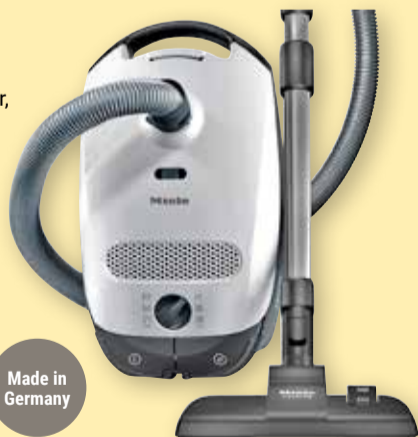

Neu bei uns

54⁹⁹
99^{95*}

CLATRONIC

2 in 1 Funktion – trocknen und bügeln, zeit- und energiesparend

Bodensauger mit Beutel Classic C1 Flex
800 W, Aktionsradius: 9 m, Volumen: 4,5 l, AirClean-Filter, inkl. Polster-, Fugen- und Bodendüse

Miele

159⁰⁰
199^{00**}

Made in Germany

Hand-/Akkusauger BBHF214R
Lithium-Ionen-Akku 14,4 V, 2 Leistungsstufen, kabellos, Freistehend-Funktion, Laufzeit: 35 Min.

Auch als Hand-sauger nutzbar