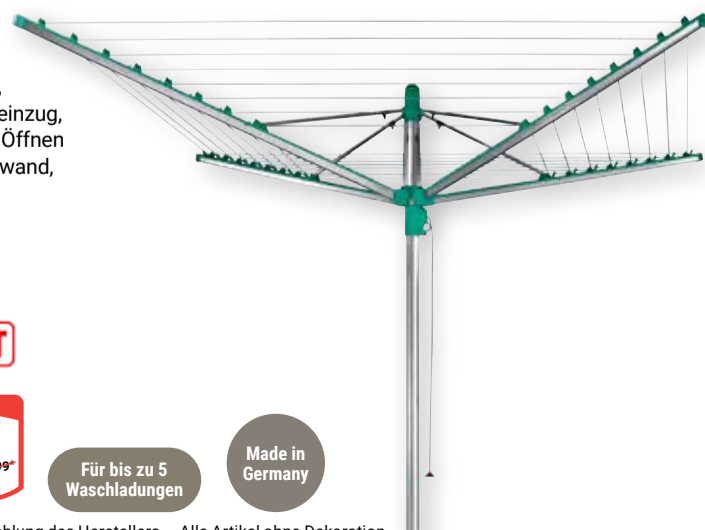

Kaffeebecher
50 ml, Steinzeug, spülmaschinen-
und mikrowellengeeignet,
verschiedene Farben

je Artikel
1⁴⁹
~~2⁹⁹~~

CREATABLE

Wäschschirm
Linomatic 400 Easy
Mit automatischem
Leineneinzug für
saubere Leinen und
saubere Wäsche,
Leinenlänge: 40 m

LEIFHEIT

89⁹⁹
~~134⁹⁹~~

Wäschschirm
Linomatic 500 Easy
Metall/Kunststoff,
Leinenlänge: ca. 50 m,
automatischer Leineneinzug,
Easy-Lift-System zum Öffnen
mit geringem Kraftaufwand,
inklusive Bodenhülse

LEIFHEIT