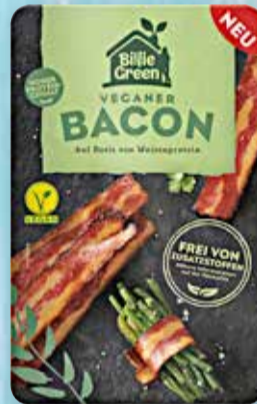

150 g
1 59
1⁷⁹

Billie Green Veganer Bacon
Auf Basis von Weizenprotein,
1 kg = 19.89