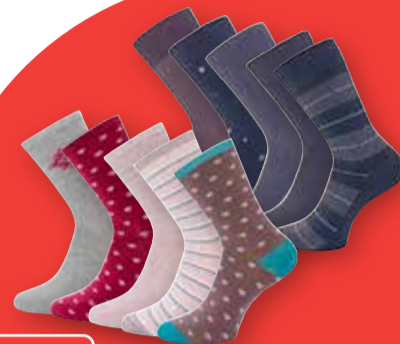

Modellbeispiele

je Artikel  
**24,99**  
~~59,99~~

**Wohlfühl-BH**  
 92 % Polyamid, 8 % Elasthan, weiches Material  
 für mehr Tragekomfort, Größen: L-3XL

7er-Pack

je 7er-Pack  
**29,99**

je 5er-Pack  
**6,99**