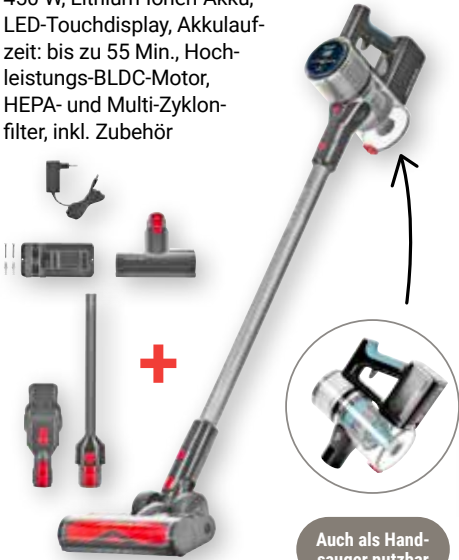

Hand-/Akkusauger Invictus X9
450 W, Lithium-Ionen-Akku,
LED-Touchdisplay, Akkulaufzeit:
bis zu 55 Min., Hochleistungs-BLDC-Motor,
HEPA- und Multi-Zyklon-filter, inkl. Zubehör

Auch als Handsauger nutzbar

Genius

14-teiliges Set
199⁰⁰
~~499⁹⁰~~

Solange der Vorrat reicht

Rasierer Series 9-9325s
4 + 1 Scherelemente inkl.
mit Titanium beschichtetem
Mitteltrimmer, Akkulaufzeit:
60 Min., SyncroSonic,
10-D Flex-Scherkopf

Solange der Vorrat reicht

Made in Germany

BRAUN

199⁰⁰
~~459⁹⁹~~

Für Nass- und Trockenrasur

Energizer Knopfzellen CR2032 4 + 2
6er-Pack: **4.99** (12.29*) oder
Batterien 12 + 4
Mignon AA oder Micro AAA,
je 16er-Pack:
8.99 (14.99*),
Stück: 0.56-0.83

ab **4.99**
~~12.29*~~

Sichern Sie sich eine Gratis-Sammelbox für zu Hause! Alle Informationen finden Sie in Ihrer Markthalle.

Klappdeckelbox
Kunststoff, verschiedene Farben,
17 l, 40 x 26 x 26 cm: je **2.99**,
25 l, 44 x 33 x 30 cm: je **3.99**,
53 l, 60 x 36 x 36 cm: je **7.99** oder
88 l, 60 x 45 x
45 cm: je **9.99**