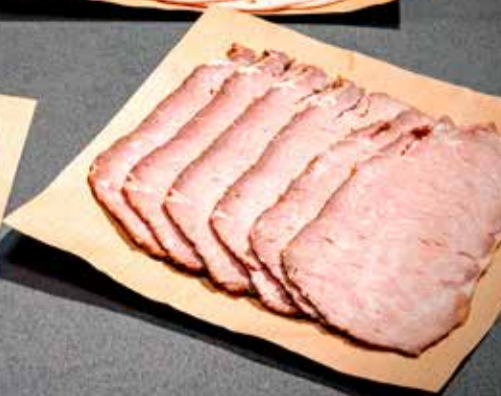

GLOBUS Roastbeef
Rosa gebraten, geschnitten

100 g
2 89