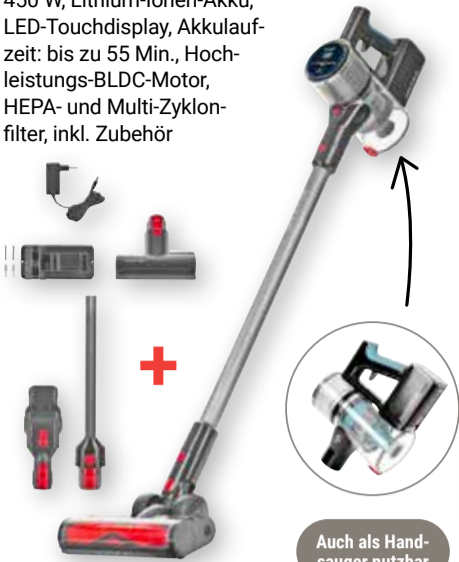

Solange der Vorrat reicht

Es winken bis zu 500 Extra°Punkte!*

PAYBACK Registrierung + 250 °P
Verknüpfung mein GLOBUS & PAYBACK + 250 °P

Extra°Punkte bis zu 500 °P

Am Empfang in der Markthalle, auf globus.de/PAYBACK oder in der GLOBUS App.

*Bis 14.07.2024 250 Extra°Punkte für PAYBACK Neuregistrierung sowie weitere 250 Extra°Punkte für die erstmalige Verknüpfung von mein GLOBUS und PAYBACK erhalten. Alle Infos unter globus.de/PAYBACK

Hand-/Akkusauger Invictus X9
450 W, Lithium-Ionen-Akku, LED-Touchdisplay, Akkulaufzeit: bis zu 55 Min., Hochleistungs-BLDC-Motor, HEPA- und Multi-Zyklonfilter, inkl. Zubehör