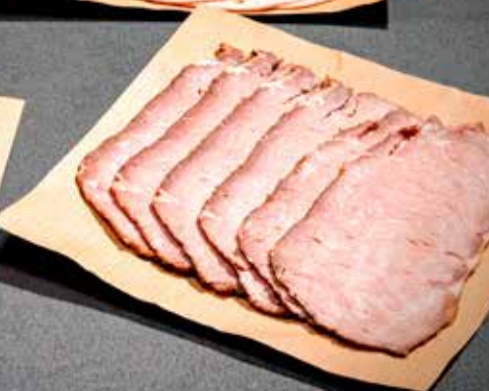

GLOBUS Roastbeef
Rosa gebraten, geschnitten

100 g
289