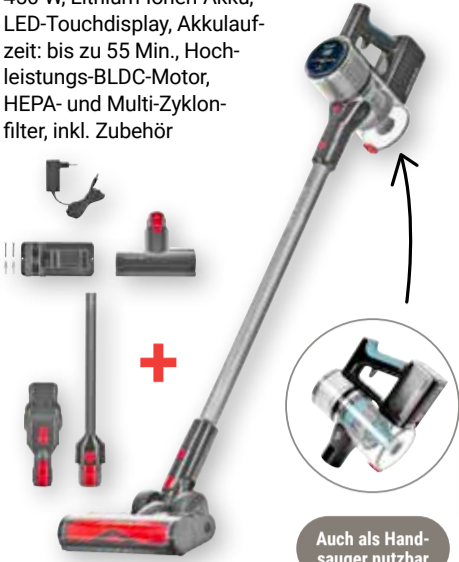

Solange der Vorrat reicht

40 mm

Es winken bis zu
500 Extra°Punkte!*

PAYBACK Registrierung + 250 °P
Verknüpfung
mein GLOBUS & PAYBACK + 250 °P

Extra°Punkte bis zu 500 °P

Am Empfang in der Markthalle,
auf globus.de/PAYBACK oder
in der GLOBUS App.

*Bis 14.07.2024 250 Extra°Punkte für PAYBACK
Neuregistrierung sowie weitere 250 Extra°Punkte für
die erstmalige Verknüpfung von mein GLOBUS und
PAYBACK erhalten. Alle Infos unter globus.de/PAYBACK

Hand-/Akkusauger Invictus X9
450 W, Lithium-Ionen-Akku,
LED-Touchdisplay, Akkulaufzeit: bis zu 55 Min., Hochleistungs-BLDC-Motor, HEPA- und Multi-Zyklonfilter, inkl. Zubehör